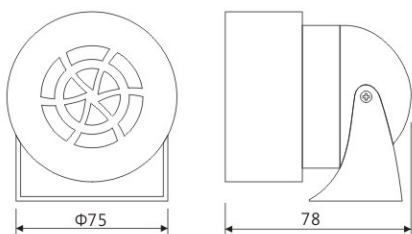

馬達警報器

KW-190

- 材質：金屬
- 外徑：80/100mm
- 功率：40W
- 保護等級：IP40
- 絕緣阻抗：100mΩ以上(在500VDC下)
- 耐電壓：500VAC,50/60Hz,持續一分鐘
- 連續使用時間：<10min

旋轉警示燈

KW-1101

- 採用高亮度LED
- 可附加蜂鳴器
- 採用高科技電子原理傳達
- 主要材料:罩燈-PC,燈座-ABS

型號	電壓	電流	重量	閃亮數	顏色
KW1101	DC12V	0.090A	0.34KG	60-80/ Per Min.	■ R-紅
	DC24V	0.080A	0.34KG		■ O-橙
	AC110V	0.042A	0.51KG		■ G-綠
	AC220V	0.021A	0.51KG		■ B-藍