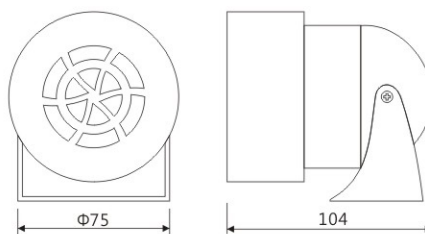

馬達警報器

KW-190

- 材質：金屬
- 外徑：80/100mm
- 功率：40W
- 保護等級：IP40
- 絕緣阻抗：100mΩ以上(在500VDC下)
- 耐電壓：500VAC,50/60Hz,持續一分鐘
- 連續使用時間：<10min

旋轉警示燈

KW-1101

- 採用高亮度LED
- 可附加蜂鳴器
- 採用高科技電子原理傳達
- 主要材料:罩燈-PC,燈座-ABS

型號	電壓	電流	重量	閃亮數	顏色
KW1101	DC12V	0.090A	0.34KG	60-80/ Per Min.	■ R-紅
	DC24V	0.080A	0.34KG		■ O-橙
	AC110V	0.042A	0.51KG		■ G-綠
	AC220V	0.021A	0.51KG		■ B-藍