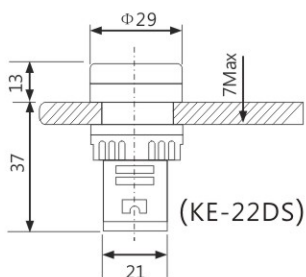

型號索引

KE - [1] [2] [3] [4]

- [1] 尺寸：Φ16 Φ22 Φ30
- [2] 型式："S"閃光燈 "DS"螺絲接線式指示燈 "FM"蜂鳴器
"SS"雙色燈 "CS"插PIN式指示燈 "SM"LED蜂鳴器
- [3] 顏色：R G Y W B K O
- [4] 電壓：12V 24V 110V 220V 380V 440V

技術參數

- 1.額定耐壓:2.5KV/1Min
- 2.絕緣電阻>2MΩ
- 3.絕緣電壓:600V
- 4.允許最大電壓波動15%
- 5.連續工作壽命>30000小時
- 6.LED光亮度>100cd/m²
- 7.環境溫度:-25°C~+55°C
- 8.頭部防護等級IP65

LED燈泡

外觀	型式	工作電壓	顏色	尺寸
	Ba6	AC/DC 6.3V AC/DC 12V AC/DC 24V AC/DC 48V AC/DC 127V AC 230V	(W) (G) (R) (Y) (B)	
	Ba7	AC/DC 6.3V AC/DC 12V AC/DC 24V AC/DC 48V AC/DC 127V AC 230V	(W) (G) (R) (Y) (B)	
	Ba9s	AC/DC 6.3V AC/DC 12V AC/DC 24V AC/DC 48V AC/DC 127V AC 230V	(W) (G) (R) (Y) (B)	
	E10	AC/DC 6.3V AC/DC 12V AC/DC 24V AC/DC 48V AC/DC 127V AC 230V	(W) (G) (R) (Y) (B)	
	E12	AC/DC 6.3V AC/DC 12V AC/DC 24V AC/DC 48V AC/DC 127V AC 230V	(W) (G) (R) (Y) (B)	
	Ba15s	AC/DC 6.3V AC/DC 12V AC/DC 24V AC/DC 48V AC/DC 127V AC 230V	(W) (G) (R) (Y) (B)	