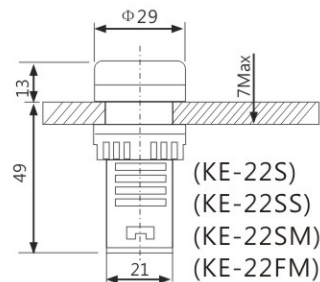

型號索引

KE - [1] [2] [3] [4]

- [1] 尺寸：Φ16 Φ22 Φ30
- [2] 型式："S"閃光燈 "DS"螺絲接線式指示燈 "FM"蜂鳴器
"SS"雙色燈 "CS"插PIN式指示燈 "SM"LED蜂鳴器
- [3] 顏色：R G Y W B K O
- [4] 電壓：12V 24V 110V 220V 380V 440V

技術參數

- 1.額定耐壓:2.5KV/1Min
- 2.絕緣電阻>2MΩ
- 3.絕緣電壓:600V
- 4.允許最大電壓波動15%
- 5.連續工作壽命>30000小時
- 6.LED光亮度>100cd/m²
- 7.環境溫度:-25°C~+55°C
- 8.頭部防護等級IP65

LED燈泡

外觀	型式	工作電壓	顏色	尺寸
	Ba6	AC/DC 6.3V AC/DC 12V AC/DC 24V AC/DC 48V AC/DC 127V AC 230V	(W) (G) (R) (Y) (B)	
	Ba7	AC/DC 6.3V AC/DC 12V AC/DC 24V AC/DC 48V AC/DC 127V AC 230V	(W) (G) (R) (Y) (B)	
	Ba9s	AC/DC 6.3V AC/DC 12V AC/DC 24V AC/DC 48V AC/DC 127V AC 230V	(W) (G) (R) (Y) (B)	
	E10	AC/DC 6.3V AC/DC 12V AC/DC 24V AC/DC 48V AC/DC 127V AC 230V	(W) (G) (R) (Y) (B)	
	E12	AC/DC 6.3V AC/DC 12V AC/DC 24V AC/DC 48V AC/DC 127V AC 230V	(W) (G) (R) (Y) (B)	
	Ba15s	AC/DC 6.3V AC/DC 12V AC/DC 24V AC/DC 48V AC/DC 127V AC 230V	(W) (G) (R) (Y) (B)	