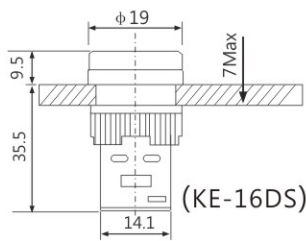

型號索引

KE - [1] [2] [3] [4]

- [1] 尺寸：Φ16 Φ22 Φ30
- [2] 型式："S"閃光燈 "DS"螺絲接線式指示燈 "FM"蜂鳴器
"SS"雙色燈 "CS"插PIN式指示燈 "SM"LED蜂鳴器
- [3] 顏色：R G Y W B K O
- [4] 電壓：12V 24V 110V 220V 380V 440V

技術參數

- 1.額定耐壓:2.5KV/1Min
- 2.絕緣電阻>2MΩ
- 3.絕緣電壓:600V
- 4.允許最大電壓波動15%
- 5.連續工作壽命>30000小時
- 6.LED光亮度>100cd/m²
- 7.環境溫度:-25°C~+55°C
- 8.頭部防護等級IP65

LED燈泡

外觀	型式	工作電壓	顏色	尺寸
	Ba6	AC/DC 6.3V AC/DC 12V AC/DC 24V AC/DC 48V AC/DC 127V AC 230V	(W) (G) (R) (Y) (B)	
	Ba7	AC/DC 6.3V AC/DC 12V AC/DC 24V AC/DC 48V AC/DC 127V AC 230V	(W) (G) (R) (Y) (B)	
	Ba9s	AC/DC 6.3V AC/DC 12V AC/DC 24V AC/DC 48V AC/DC 127V AC 230V	(W) (G) (R) (Y) (B)	
	E10	AC/DC 6.3V AC/DC 12V AC/DC 24V AC/DC 48V AC/DC 127V AC 230V	(W) (G) (R) (Y) (B)	
	E12	AC/DC 6.3V AC/DC 12V AC/DC 24V AC/DC 48V AC/DC 127V AC 230V	(W) (G) (R) (Y) (B)	
	Ba15s	AC/DC 6.3V AC/DC 12V AC/DC 24V AC/DC 48V AC/DC 127V AC 230V	(W) (G) (R) (Y) (B)	