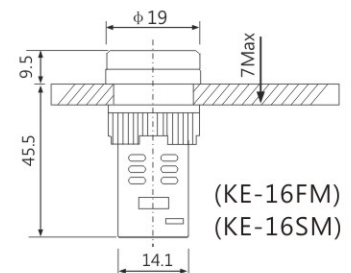

型號索引

KE - [1] [2] [3] [4]

- [1] 尺寸：Φ16 Φ22 Φ30
- [2] 型式："S"閃光燈 "DS"螺絲接線式指示燈 "FM"蜂鳴器
"SS"雙色燈 "CS"插PIN式指示燈 "SM"LED蜂鳴器
- [3] 顏色：R G Y W B K O
- [4] 電壓：12V 24V 110V 220V 380V 440V

技術參數

- 1.額定耐壓:2.5KV/1Min
- 2.絕緣電阻>2MΩ
- 3.絕緣電壓:600V
- 4.允許最大電壓波動15%
- 5.連續工作壽命>30000小時
- 6.LED光亮度>100cd/m²
- 7.環境溫度:-25°C~+55°C
- 8.頭部防護等級IP65

LED燈泡

外觀	型式	工作電壓	顏色	尺寸
	Ba6	AC/DC 6.3V AC/DC 12V AC/DC 24V AC/DC 48V AC/DC 127V AC 230V	(W) (G) (R) (Y) (B)	
	Ba7	AC/DC 6.3V AC/DC 12V AC/DC 24V AC/DC 48V AC/DC 127V AC 230V	(W) (G) (R) (Y) (B)	
	Ba9s	AC/DC 6.3V AC/DC 12V AC/DC 24V AC/DC 48V AC/DC 127V AC 230V	(W) (G) (R) (Y) (B)	
	E10	AC/DC 6.3V AC/DC 12V AC/DC 24V AC/DC 48V AC/DC 127V AC 230V	(W) (G) (R) (Y) (B)	
	E12	AC/DC 6.3V AC/DC 12V AC/DC 24V AC/DC 48V AC/DC 127V AC 230V	(W) (G) (R) (Y) (B)	
	Ba15s	AC/DC 6.3V AC/DC 12V AC/DC 24V AC/DC 48V AC/DC 127V AC 230V	(W) (G) (R) (Y) (B)	