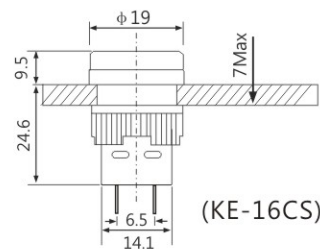

型號索引

KE - [1] [2] [3] [4]

- [1] 尺寸：Φ16 Φ22 Φ30
- [2] 型式："S"閃光燈 "DS"螺絲接線式指示燈 "FM"蜂鳴器
"SS"雙色燈 "CS"插PIN式指示燈 "SM"LED蜂鳴器
- [3] 顏色：R G Y W B K O
- [4] 電壓：12V 24V 110V 220V 380V 440V

技術參數

- 1.額定耐壓:2.5KV/1Min
- 2.絕緣電阻>2MΩ
- 3.絕緣電壓:600V
- 4.允許最大電壓波動15%
- 5.連續工作壽命>30000小時
- 6.LED光亮度>100cd/m²
- 7.環境溫度:-25°C~+55°C
- 8.頭部防護等級IP65

LED燈泡

外觀	型式	工作電壓	顏色	尺寸
	Ba6	AC/DC 6.3V AC/DC 12V AC/DC 24V AC/DC 48V AC/DC 127V AC 230V	(W) (G) (R) (Y) (B)	
	Ba7	AC/DC 6.3V AC/DC 12V AC/DC 24V AC/DC 48V AC/DC 127V AC 230V	(W) (G) (R) (Y) (B)	
	Ba9s	AC/DC 6.3V AC/DC 12V AC/DC 24V AC/DC 48V AC/DC 127V AC 230V	(W) (G) (R) (Y) (B)	
	E10	AC/DC 6.3V AC/DC 12V AC/DC 24V AC/DC 48V AC/DC 127V AC 230V	(W) (G) (R) (Y) (B)	
	E12	AC/DC 6.3V AC/DC 12V AC/DC 24V AC/DC 48V AC/DC 127V AC 230V	(W) (G) (R) (Y) (B)	
	Ba15s	AC/DC 6.3V AC/DC 12V AC/DC 24V AC/DC 48V AC/DC 127V AC 230V	(W) (G) (R) (Y) (B)	