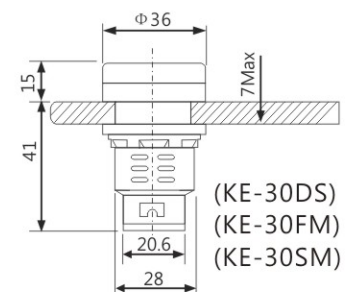

型號索引

KE - [1] [2] [3] [4]

- [1] 尺寸：Φ16 Φ22 Φ30
- [2] 型式："S"閃光燈 "DS"螺絲接線式指示燈 "FM"蜂鳴器
"SS"雙色燈 "CS"插PIN式指示燈 "SM"LED蜂鳴器
- [3] 顏色：R G Y W B K O
- [4] 電壓：12V 24V 110V 220V 380V 440V

技術參數

- 1.額定耐壓:2.5KV/1Min
- 2.絕緣電阻>2MΩ
- 3.絕緣電壓:600V
- 4.允許最大電壓波動15%
- 5.連續工作壽命>30000小時
- 6.LED光亮度>100cd/m²
- 7.環境溫度:-25°C~+55°C
- 8.頭部防護等級IP65

LED燈泡

外觀	型式	工作電壓	顏色	尺寸
	Ba6	AC/DC 6.3V AC/DC 12V AC/DC 24V AC/DC 48V AC/DC 127V AC 230V	(W) (G) (R) (Y) (B)	
	Ba7	AC/DC 6.3V AC/DC 12V AC/DC 24V AC/DC 48V AC/DC 127V AC 230V	(W) (G) (R) (Y) (B)	
	Ba9s	AC/DC 6.3V AC/DC 12V AC/DC 24V AC/DC 48V AC/DC 127V AC 230V	(W) (G) (R) (Y) (B)	
	E10	AC/DC 6.3V AC/DC 12V AC/DC 24V AC/DC 48V AC/DC 127V AC 230V	(W) (G) (R) (Y) (B)	
	E12	AC/DC 6.3V AC/DC 12V AC/DC 24V AC/DC 48V AC/DC 127V AC 230V	(W) (G) (R) (Y) (B)	
	Ba15s	AC/DC 6.3V AC/DC 12V AC/DC 24V AC/DC 48V AC/DC 127V AC 230V	(W) (G) (R) (Y) (B)	