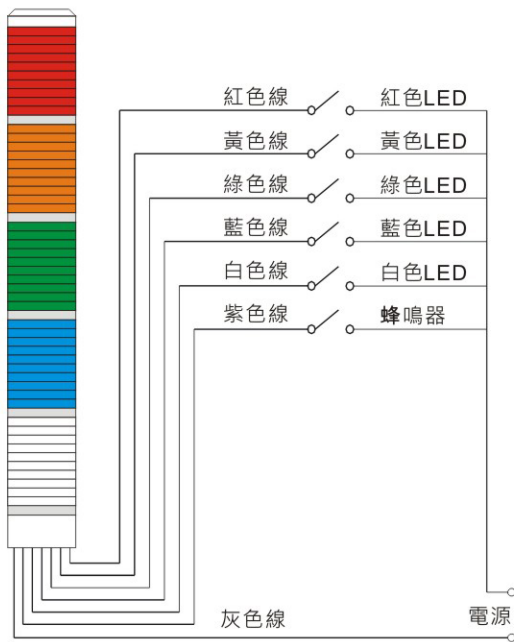

型號索引

KW5D- [1] [2] [3] - [4]

- [1] 發光型式: "L" 常亮 "LB" 常亮帶蜂鳴器
"F" 閃爍 "FB" 閃爍帶蜂鳴器
- [2] 安裝方式: "W" 盤式 "T" 桿式 "Q" 可折式 "TW" 桿盤式
- [3] 額定電壓: "B" 24V "G" 110V "M" 220V
- [4] LED顏色: ● ● ● W B

技術參數

- 採用高亮度LED光源
- 可搭配多種固定支架
- 特殊閃光燈罩提高信號可見度
- 接插型構造,每一節顏色更換及維修更容易
- 閃爍數:60-80/min
- 內裝型蜂鳴器音量:85dB
- 主要材質:罩燈-PC,燈座-ABS
- 防護等級:IP30

配件

KW5-Q

KW5-W

KW5-TW

KW5-T

KW5-T1

多層警示燈

常亮型接線圖

閃爍型接線圖

電壓	信號線電流	突入電流	外部接點用量	蜂鳴器線電流
DC12V	0.357A	atb.4.8A	over 5A	0.025A
DC24V	0.185A	atb.2.4A	over 3A	0.012A
AC110V	0.042A	aatb.0.6A	over 1A	0.038A
AC220V	0.021A	aatb.0.4A	over 1A	0.004A