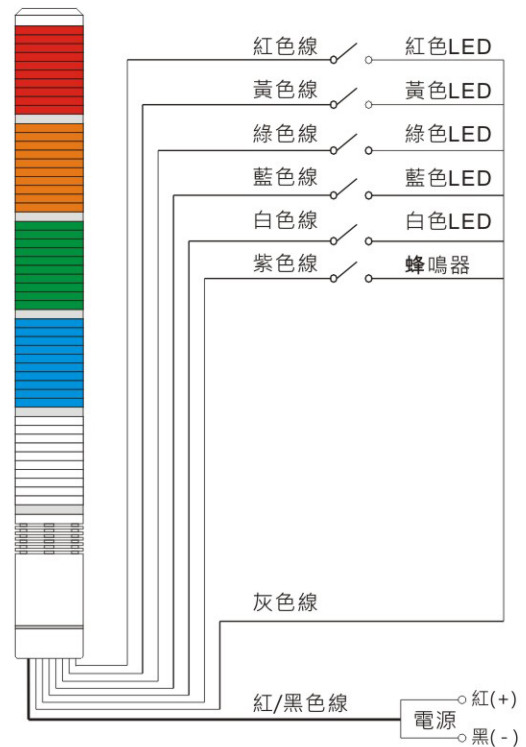

型號索引

KW5D- [1] [2] [3] - [4]

- [1] 發光型式: "L" 常亮 "LB" 常亮帶蜂鳴器
"F" 閃爍 "FB" 閃爍帶蜂鳴器
- [2] 安裝方式: "W" 盤式 "T" 桿式 "Q" 可折式 "TW" 桿盤式
- [3] 額定電壓: "B" 24V "G" 110V "M" 220V
- [4] LED顏色: ● ● ● W B

技術參數

- 採用高亮度LED光源
- 可搭配多種固定支架
- 特殊閃光燈罩提高信號可見度
- 接插型構造,每一節顏色更換及維修更容易
- 閃爍數:60-80/min
- 內裝型蜂鳴器音量:85dB
- 主要材質:罩燈-PC,燈座-ABS
- 防護等級:IP30

配件

KW5-Q

KW5-W

KW5-TW

KW5-T

KW5-T1

多層警示燈

常亮型接線圖

閃爍型接線圖

電壓	信號線電流	突入電流	外部接點用量	蜂鳴器線電流
DC12V	0.357A	atb.4.8A	over 5A	0.025A
DC24V	0.185A	atb.2.4A	over 3A	0.012A
AC110V	0.042A	aatb.0.6A	over 1A	0.038A
AC220V	0.021A	aatb.0.4A	over 1A	0.004A