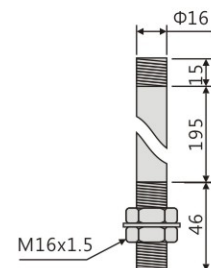

型號索引

KW5D- [1] [2] [3] - [4]

- [1] 發光型式: "L" 常亮 "LB" 常亮帶蜂鳴器
"F" 閃爍 "FB" 閃爍帶蜂鳴器
- [2] 安裝方式: "W" 盤式 "T" 桿式 "Q" 可折式 "TW" 桿盤式
- [3] 額定電壓: "B" 24V "G" 110V "M" 220V
- [4] LED顏色: ● ● ● W B

技術參數

- 採用高亮度LED光源
- 可搭配多種固定支架
- 特殊閃光燈罩提高信號可見度
- 接插型構造,每一節顏色更換及維修更容易
- 閃爍數:60-80/min
- 內裝型蜂鳴器音量:85dB
- 主要材質:罩燈-PC,燈座-ABS
- 防護等級:IP30

配件

KW5-Q

KW5-W

KW5-TW

KW5-T

KW5-T1

多層警示燈

常亮型接線圖

閃爍型接線圖

電壓	信號線電流	突入電流	外部接點用量	蜂鳴器線電流
DC12V	0.357A	atb.4.8A	over 5A	0.025A
DC24V	0.185A	atb.2.4A	over 3A	0.012A
AC110V	0.042A	aatb.0.6A	over 1A	0.038A
AC220V	0.021A	aatb.0.4A	over 1A	0.004A