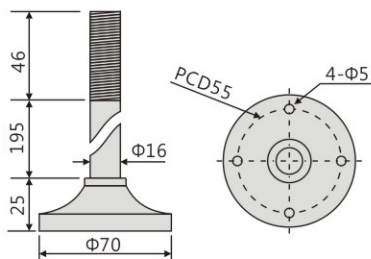

型號索引

KW5D- [1] [2] [3] - [4]

- [1] 發光型式: "L" 常亮 "LB" 常亮帶蜂鳴器
"F" 閃爍 "FB" 閃爍帶蜂鳴器
- [2] 安裝方式: "W" 盤式 "T" 桿式 "Q" 可折式 "TW" 桿盤式
- [3] 額定電壓: "B" 24V "G" 110V "M" 220V
- [4] LED顏色: ● ● ● W B

技術參數

- 採用高亮度LED光源
- 可搭配多種固定支架
- 特殊閃光燈罩提高信號可見度
- 接插型構造,每一節顏色更換及維修更容易
- 閃爍數:60-80/min
- 內裝型蜂鳴器音量:85dB
- 主要材質:罩燈-PC,燈座-ABS
- 防護等級:IP30

配件

KW5-Q

KW5-W

KW5-TW

KW5-T

KW5-T1

多層警示燈

常亮型接線圖

閃爍型接線圖

電壓	信號線電流	突入電流	外部接點用量	蜂鳴器線電流
DC12V	0.357A	atb.4.8A	over 5A	0.025A
DC24V	0.185A	atb.2.4A	over 3A	0.012A
AC110V	0.042A	aatb.0.6A	over 1A	0.038A
AC220V	0.021A	aatb.0.4A	over 1A	0.004A