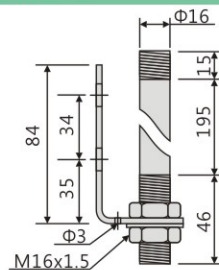

型號索引

KW5D- [1] [2] [3] - [4]

- [1] 發光型式: "L" 常亮 "LB" 常亮帶蜂鳴器
"F" 閃爍 "FB" 閃爍帶蜂鳴器
- [2] 安裝方式: "W" 盤式 "T" 桿式 "Q" 可折式 "TW" 桿盤式
- [3] 額定電壓: "B" 24V "G" 110V "M" 220V
- [4] LED顏色: ● ● ● W B

技術參數

- 採用高亮度LED光源
- 可搭配多種固定支架
- 特殊閃光燈罩提高信號可見度
- 接插型構造,每一節顏色更換及維修更容易
- 閃爍數:60-80/min
- 內裝型蜂鳴器音量:85dB
- 主要材質:罩燈-PC,燈座-ABS
- 防護等級:IP30

配件

KW5-Q

KW5-W

KW5-TW

KW5-T

KW5-T1

多層警示燈

常亮型接線圖

閃爍型接線圖

電壓	信號線電流	突入電流	外部接點用量	蜂鳴器線電流
DC12V	0.357A	atb.4.8A	over 5A	0.025A
DC24V	0.185A	atb.2.4A	over 3A	0.012A
AC110V	0.042A	aatb.0.6A	over 1A	0.038A
AC220V	0.021A	aatb.0.4A	over 1A	0.004A