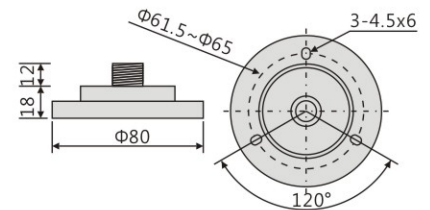

型號索引

KW5D- [1] [2] [3] - [4]

- [1] 發光型式: "L" 常亮 "LB" 常亮帶蜂鳴器
  "F" 閃爍 "FB" 閃爍帶蜂鳴器
- [2] 安裝方式: "W" 盤式 "T" 桿式 "Q" 可折式 "TW" 桿盤式
- [3] 額定電壓: "B" 24V "G" 110V "M" 220V
- [4] LED顏色: ● ● ● W B

技術參數

- 採用高亮度LED光源
- 可搭配多種固定支架
- 特殊閃光燈罩提高信號可見度
- 接插型構造,每一節顏色更換及維修更容易
- 閃爍數:60-80/min
- 內裝型蜂鳴器音量:85dB
- 主要材質:罩燈-PC,燈座-ABS
- 防護等級:IP30

配件

KW5-W