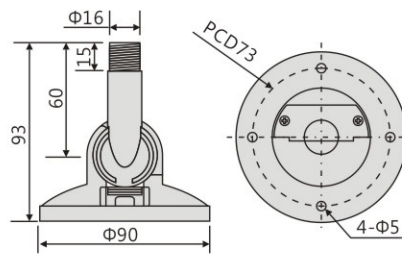

型號索引

KW5D- [1] [2] [3] - [4]

- [1] 發光型式: "L" 常亮 "LB" 常亮帶蜂鳴器
  "F" 閃爍 "FB" 閃爍帶蜂鳴器
- [2] 安裝方式: "W" 盤式 "T" 桿式 "Q" 可折式 "TW" 桿盤式
- [3] 額定電壓: "B" 24V "G" 110V "M" 220V
- [4] LED顏色: ● ● ● W B

技術參數

- 採用高亮度LED光源
- 可搭配多種固定支架
- 特殊閃光燈罩提高信號可見度
- 接插型構造,每一節顏色更換及維修更容易
- 閃爍數:60-80/min
- 內裝型蜂鳴器音量:85dB
- 主要材質:罩燈-PC,燈座-ABS
- 防護等級:IP30

配件

KW5-Q