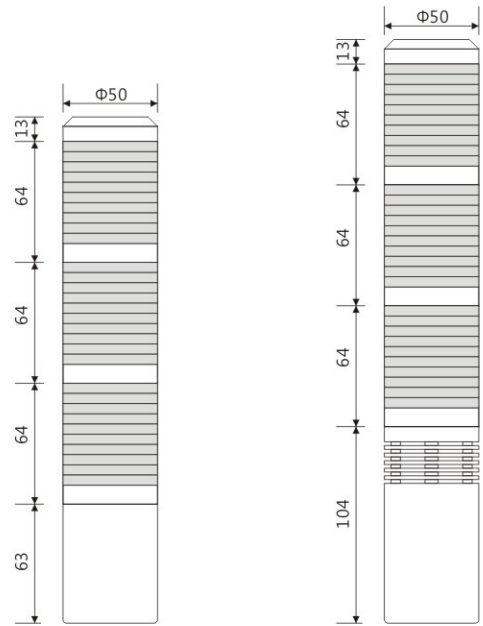

型號索引

KW5D- [1] [2] [3] - [4]

- [1] 發光型式: "L" 常亮 "LB" 常亮帶蜂鳴器
"F" 閃爍 "FB" 閃爍帶蜂鳴器
- [2] 安裝方式: "W" 盤式 "T" 桿式 "Q" 可折式 "TW" 桿盤式
- [3] 額定電壓: "B" 24V "G" 110V "M" 220V
- [4] LED顏色: ● ● ● W B

技術參數

- 採用高亮度LED光源
- 可搭配多種固定支架
- 特殊閃光燈罩提高信號可見度
- 接插型構造,每一節顏色更換及維修更容易
- 閃爍數:60-80/min
- 內裝型蜂鳴器音量:85dB
- 主要材質:罩燈-PC,燈座-ABS
- 防護等級:IP30

配件

KW5-Q

KW5-W

KW5-TW

KW5-T

KW5-T1

多層警示燈

常亮型接線圖

閃爍型接線圖

電壓	信號線電流	突入電流	外部接點用量	蜂鳴器線電流
DC12V	0.357A	atb.4.8A	over 5A	0.025A
DC24V	0.185A	atb.2.4A	over 3A	0.012A
AC110V	0.042A	aatb.0.6A	over 1A	0.038A
AC220V	0.021A	aatb.0.4A	over 1A	0.004A