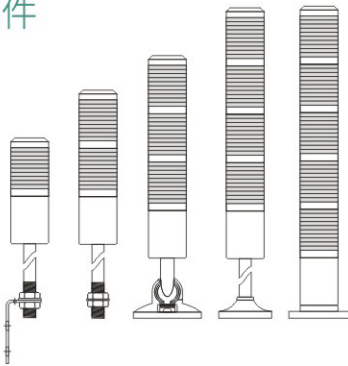

型號索引

KW5D- [1] [2] [3] - [4]

- [1] 發光型式: "L" 常亮 "LB" 常亮帶蜂鳴器
"F" 閃爍 "FB" 閃爍帶蜂鳴器
- [2] 安裝方式: "W" 盤式 "T" 桿式 "Q" 可折式 "TW" 桿盤式
- [3] 額定電壓: "B" 24V "G" 110V "M" 220V
- [4] LED顏色: ● ● ● W B

技術參數

- 採用高亮度LED光源
- 可搭配多種固定支架
- 特殊閃光燈罩提高信號可見度
- 接插型構造,每一節顏色更換及維修更容易
- 閃爍數:60-80/min
- 內裝型蜂鳴器音量:85dB
- 主要材質:罩燈-PC,燈座-ABS
- 防護等級:IP30

配件

KW5-Q

KW5-W

KW5-TW

KW5-T

KW5-T1

多層警示燈

常亮型接線圖

閃爍型接線圖

電壓	信號線電流	突入電流	外部接點用量	蜂鳴器線電流
DC12V	0.357A	atb.4.8A	over 5A	0.025A
DC24V	0.185A	atb.2.4A	over 3A	0.012A
AC110V	0.042A	aatb.0.6A	over 1A	0.038A
AC220V	0.021A	aatb.0.4A	over 1A	0.004A