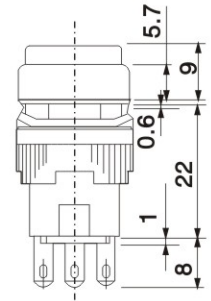

### 接點容量

工作電壓	額定熱電流	最大電流	
		AC(阻性負載)	DC(阻性負載)
24 VDC	3A	—	1.0A
120 VDC		—	0.2A
250 VDC		3A	—

外觀 型式 形狀 型號 顏色 尺寸

按鈕

		接點1C	接點2C
復歸 按鈕	○ 圓形	KB1-F211	KB1-F212
	□ 方形	KB1-F221	KB1-F222
	□ 矩形	KB1-F231	KB1-F232
保持 按鈕	○ 圓形	KB1-F311	KB1-F312
	□ 方形	KB1-F321	KB1-F322
	□ 矩形	KB1-F331	KB1-F332

大頭 復歸 按鈕	○ 圓形	KB1-F971	KB1-F972
	□ 方形	KB1-F981	KB1-F982
	□ 矩形	KB1-F991	KB1-F992
大頭 保持 按鈕	○ 圓形	KB1-F971H	KB1-F972H
	□ 方形	KB1-F981H	KB1-F982H
	□ 矩形	KB1-F991H	KB1-F992H

# KB1-F 按鈕開關 Φ16

外觀	型式	形狀	型號	顏色	尺寸	
	選擇 開關	○ 圓形	KB1-F411	KB1-F412		
		□ 方形	KB1-F421	KB1-F422		
		□ 矩形	KB1-F431	KB1-F432		
	鑰匙 開關	○ 圓形	KB1-F611	KB1-F612		K
		□ 方形	KB1-F621	KB1-F622		
		□ 矩形	KB1-F631	KB1-F632		
 	選擇 開關	○ 圓形	KB1-F512			
		□ 方形	KB1-F522			
		□ 矩形	KB1-F532			
	鑰匙 開關	○ 圓形	KB1-F712			K
		□ 方形	KB1-F722			
		□ 矩形	KB1-F732			
	緊急 按鈕	○ 圓形	KB1-FA11V	KB1-FA12V		
		○ 圓形	KB1-F811V	KB1-F812V		
		○ 圓形	KB1-FA11	KB1-FA12		
		○ 圓形	KB1-F811	KB1-F812		
 	指示燈	○ 圓形	KB1-F170			
		□ 方形	KB1-F180			
		□ 矩形	KB1-F190			
				<div style="display: flex; flex-direction: column; gap: 5px;"> <div style="background-color: #cccccc; width: 15px; height: 15px; display: inline-block;"></div> W</div> <div style="background-color: #008000; width: 15px; height: 15px; display: inline-block;"></div> G		

外觀 型式 形狀 型號 顏色 尺寸

按鈕

		接點1C	接點2C
復歸 按鈕	○ 圓形	KB1-K211	KB1-K212
	□ 方形	KB1-K221	KB1-K222
	□ 矩形	KB1-K231	KB1-K232
保持 按鈕	○ 圓形	KB1-K311	KB1-K312
	□ 方形	KB1-K321	KB1-K322
	□ 矩形	KB1-K331	KB1-K332

- W
- K
- G
- R
- Y
- B