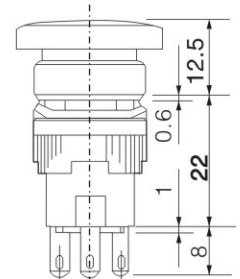

外觀 型式 形狀 型號 顏色 尺寸

按鈕

		接點1C	接點2C
復歸 按鈕	○ 圓形	KB1-K211	KB1-K212
	□ 方形	KB1-K221	KB1-K222
	□ 矩形	KB1-K231	KB1-K232
保持 按鈕	○ 圓形	KB1-K311	KB1-K312
	□ 方形	KB1-K321	KB1-K322
	□ 矩形	KB1-K331	KB1-K332

- W
- K
- G
- R
- Y
- B

大頭 復歸 按鈕	○ 圓形	KB1-K911	KB1-K912
	□ 方形	KB1-K921	KB1-K922
	□ 矩形	KB1-K931	KB1-K932
大頭 保持 按鈕	○ 圓形	KB1-K911H	KB1-K912H
	□ 方形	KB1-K921H	KB1-K922H
	□ 矩形	KB1-K931H	KB1-K932H

- W
- K
- G
- R
- Y
- B

照光式

		接點1C	接點2C
復歸 按鈕	○ 圓形	KB1-K271	KB1-K272
	□ 方形	KB1-K281	KB1-K282
	□ 矩形	KB1-K291	KB1-K292
保持 按鈕	○ 圓形	KB1-K371	KB1-K372
	□ 方形	KB1-K381	KB1-K382
	□ 矩形	KB1-K391	KB1-K392