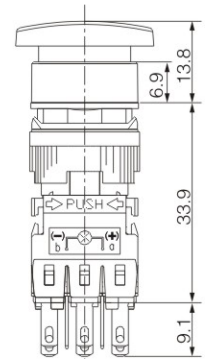

### 接點容量

工作電壓	額定熱電流	最大電流	
		AC(阻性負載)	DC(阻性負載)
24 VDC	3A	—	1.0A
120 VDC		—	0.2A
250 VDC		3A	—

外觀 型式 形狀 型號 顏色 尺寸

按鈕

		接點1C	接點2C
復歸 按鈕	○ 圓形	KB1-F211	KB1-F212
	□ 方形	KB1-F221	KB1-F222
	□ 矩形	KB1-F231	KB1-F232
保持 按鈕	○ 圓形	KB1-F311	KB1-F312
	□ 方形	KB1-F321	KB1-F322
	□ 矩形	KB1-F331	KB1-F332

大頭 復歸 按鈕	○ 圓形	KB1-F911	KB1-F912
	□ 方形	KB1-F921	KB1-F922
	□ 矩形	KB1-F931	KB1-F932
大頭 保持 按鈕	○ 圓形	KB1-F911H	KB1-F912H
	□ 方形	KB1-F921H	KB1-F922H
	□ 矩形	KB1-F931H	KB1-F932H

照光式

		接點1C	接點2C
復歸 按鈕	○ 圓形	KB1-F271	KB1-F272
	□ 方形	KB1-F281	KB1-F282
	□ 矩形	KB1-F291	KB1-F292
保持 按鈕	○ 圓形	KB1-F371	KB1-F372
	□ 方形	KB1-F381	KB1-F382
	□ 矩形	KB1-F391	KB1-F392

大頭 復歸 按鈕	○ 圓形	KB1-F971	KB1-F972
	□ 方形	KB1-F981	KB1-F982
	□ 矩形	KB1-F991	KB1-F992
大頭 保持 按鈕	○ 圓形	KB1-F971H	KB1-F972H
	□ 方形	KB1-F981H	KB1-F982H
	□ 矩形	KB1-F991H	KB1-F992H