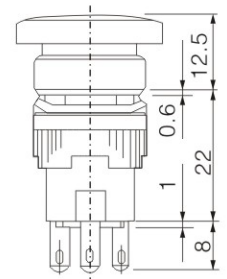

外觀 型式 形狀 型號 顏色 尺寸

按鈕

		接點1C	接點2C
復歸 按鈕	○ 圓形	KB1-K211	KB1-K212
	□ 方形	KB1-K221	KB1-K222
	□ 矩形	KB1-K231	KB1-K232
保持 按鈕	○ 圓形	KB1-K311	KB1-K312
	□ 方形	KB1-K321	KB1-K322
	□ 矩形	KB1-K331	KB1-K332

- W
- K
- G
- R
- Y
- B

大頭 復歸 按鈕	○ 圓形	KB1-K911	KB1-K912
	□ 方形	KB1-K921	KB1-K922
	□ 矩形	KB1-K931	KB1-K932
大頭 保持 按鈕	○ 圓形	KB1-K911H	KB1-K912H
	□ 方形	KB1-K921H	KB1-K922H
	□ 矩形	KB1-K931H	KB1-K932H

- W
- K
- G
- R
- Y
- B

照光式

		接點1C	接點2C
復歸 按鈕	○ 圓形	KB1-K271	KB1-K272
	□ 方形	KB1-K281	KB1-K282
	□ 矩形	KB1-K291	KB1-K292
保持 按鈕	○ 圓形	KB1-K371	KB1-K372
	□ 方形	KB1-K381	KB1-K382
	□ 矩形	KB1-K391	KB1-K392

- W
- G
- R
- Y
- B

大頭 復歸 按鈕	○ 圓形	KB1-K971	KB1-K972
	□ 方形	KB1-K981	KB1-K982
	□ 矩形	KB1-K991	KB1-K992
大頭 保持 按鈕	○ 圓形	KB1-K971H	KB1-K972H
	□ 方形	KB1-K981H	KB1-K982H
	□ 矩形	KB1-K991H	KB1-K992H

- W
- G
- R
- Y
- B