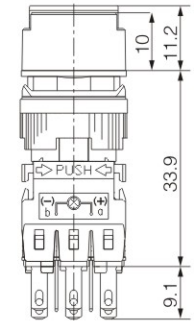

### 接點容量

工作電壓	額定熱電流	最大電流	
		AC(阻性負載)	DC(阻性負載)
24 VDC	3A	—	1.0A
120 VDC		—	0.2A
250 VDC		3A	—

外觀 型式 形狀 型號 顏色 尺寸

按鈕

		接點1C	接點2C
復歸 按鈕	○ 圓形	KB1-F211	KB1-F212
	□ 方形	KB1-F221	KB1-F222
	□ 矩形	KB1-F231	KB1-F232
保持 按鈕	○ 圓形	KB1-F311	KB1-F312
	□ 方形	KB1-F321	KB1-F322
	□ 矩形	KB1-F331	KB1-F332

大頭 復歸 按鈕	○ 圓形	KB1-F911	KB1-F912
	□ 方形	KB1-F921	KB1-F922
	□ 矩形	KB1-F931	KB1-F932
大頭 保持 按鈕	○ 圓形	KB1-F911H	KB1-F912H
	□ 方形	KB1-F921H	KB1-F922H
	□ 矩形	KB1-F931H	KB1-F932H

照光式

		接點1C	接點2C
復歸 按鈕	○ 圓形	KB1-F271	KB1-F272
	□ 方形	KB1-F281	KB1-F282
	□ 矩形	KB1-F291	KB1-F292
保持 按鈕	○ 圓形	KB1-F371	KB1-F372
	□ 方形	KB1-F381	KB1-F382
	□ 矩形	KB1-F391	KB1-F392

大頭 復歸 按鈕	○ 圓形	KB1-F971	KB1-F972
	□ 方形	KB1-F981	KB1-F982
	□ 矩形	KB1-F991	KB1-F992
大頭 保持 按鈕	○ 圓形	KB1-F971H	KB1-F972H
	□ 方形	KB1-F981H	KB1-F982H
	□ 矩形	KB1-F991H	KB1-F992H