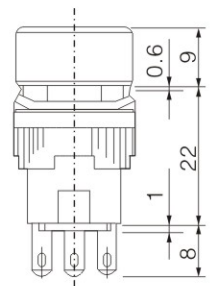

外觀 型式 形狀 型號 顏色 尺寸

按鈕

		接點1C	接點2C
復歸 按鈕	○ 圓形	KB1-K211	KB1-K212
	□ 方形	KB1-K221	KB1-K222
	□ 矩形	KB1-K231	KB1-K232
保持 按鈕	○ 圓形	KB1-K311	KB1-K312
	□ 方形	KB1-K321	KB1-K322
	□ 矩形	KB1-K331	KB1-K332

- W
- K
- G
- R
- Y
- B

大頭 復歸 按鈕	○ 圓形	KB1-K911	KB1-K912
	□ 方形	KB1-K921	KB1-K922
	□ 矩形	KB1-K931	KB1-K932
大頭 保持 按鈕	○ 圓形	KB1-K911H	KB1-K912H
	□ 方形	KB1-K921H	KB1-K922H
	□ 矩形	KB1-K931H	KB1-K932H

- W
- K
- G
- R
- Y
- B

照光式

		接點1C	接點2C
復歸 按鈕	○ 圓形	KB1-K271	KB1-K272
	□ 方形	KB1-K281	KB1-K282
	□ 矩形	KB1-K291	KB1-K292
保持 按鈕	○ 圓形	KB1-K371	KB1-K372
	□ 方形	KB1-K381	KB1-K382
	□ 矩形	KB1-K391	KB1-K392

- W
- G
- R
- Y
- B

大頭 復歸 按鈕	○ 圓形	KB1-K971	KB1-K972
	□ 方形	KB1-K981	KB1-K982
	□ 矩形	KB1-K991	KB1-K992
大頭 保持 按鈕	○ 圓形	KB1-K971H	KB1-K972H
	□ 方形	KB1-K981H	KB1-K982H
	□ 矩形	KB1-K991H	KB1-K992H

- W
- G
- R
- Y
- B