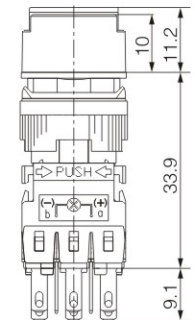

### 接點容量

工作電壓	額定熱電流	最大電流	
		AC(阻性負載)	DC(阻性負載)
24 VDC	3A	—	1.0A
120 VDC		—	0.2A
250 VDC		3A	—

外觀 型式 形狀 型號 顏色 尺寸

按鈕

		接點1C	接點2C
復歸 按鈕	○ 圓形	KB1-F211	KB1-F212
	□ 方形	KB1-F221	KB1-F222
	□ 矩形	KB1-F231	KB1-F232
保持 按鈕	○ 圓形	KB1-F311	KB1-F312
	□ 方形	KB1-F321	KB1-F322
	□ 矩形	KB1-F331	KB1-F332

大頭 復歸 按鈕	○ 圓形	KB1-F911	KB1-F912
	□ 方形	KB1-F921	KB1-F922
	□ 矩形	KB1-F931	KB1-F932
大頭 保持 按鈕	○ 圓形	KB1-F911H	KB1-F912H
	□ 方形	KB1-F921H	KB1-F922H
	□ 矩形	KB1-F931H	KB1-F932H

照光式

		接點1C	接點2C
復歸 按鈕	○ 圓形	KB1-F271	KB1-F272
	□ 方形	KB1-F281	KB1-F282
	□ 矩形	KB1-F291	KB1-F292
保持 按鈕	○ 圓形	KB1-F371	KB1-F372
	□ 方形	KB1-F381	KB1-F382
	□ 矩形	KB1-F391	KB1-F392

大頭 復歸 按鈕	○ 圓形	KB1-F971	KB1-F972
	□ 方形	KB1-F981	KB1-F982
	□ 矩形	KB1-F991	KB1-F992
大頭 保持 按鈕	○ 圓形	KB1-F971H	KB1-F972H
	□ 方形	KB1-F981H	KB1-F982H
	□ 矩形	KB1-F991H	KB1-F992H