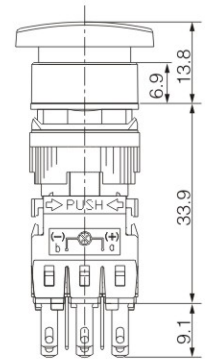

### 接點容量

工作電壓	額定熱電流	最大電流	
		AC(阻性負載)	DC(阻性負載)
24 VDC	3A	—	1.0A
120 VDC		—	0.2A
250 VDC		3A	—

外觀 型式 形狀 型號 顏色 尺寸

按鈕

		接點1C	接點2C
復歸 按鈕	○ 圓形	KB1-F211	KB1-F212
	□ 方形	KB1-F221	KB1-F222
	□ 矩形	KB1-F231	KB1-F232
保持 按鈕	○ 圓形	KB1-F311	KB1-F312
	□ 方形	KB1-F321	KB1-F322
	□ 矩形	KB1-F331	KB1-F332

大頭 復歸 按鈕	○ 圓形	KB1-F911	KB1-F912
	□ 方形	KB1-F921	KB1-F922
	□ 矩形	KB1-F931	KB1-F932
大頭 保持 按鈕	○ 圓形	KB1-F911H	KB1-F912H
	□ 方形	KB1-F921H	KB1-F922H
	□ 矩形	KB1-F931H	KB1-F932H

照光式

		接點1C	接點2C
復歸 按鈕	○ 圓形	KB1-F271	KB1-F272
	□ 方形	KB1-F281	KB1-F282
	□ 矩形	KB1-F291	KB1-F292
保持 按鈕	○ 圓形	KB1-F371	KB1-F372
	□ 方形	KB1-F381	KB1-F382
	□ 矩形	KB1-F391	KB1-F392

大頭 復歸 按鈕	○ 圓形	KB1-F971	KB1-F972
	□ 方形	KB1-F981	KB1-F982
	□ 矩形	KB1-F991	KB1-F992
大頭 保持 按鈕	○ 圓形	KB1-F971H	KB1-F972H
	□ 方形	KB1-F981H	KB1-F982H
	□ 矩形	KB1-F991H	KB1-F992H