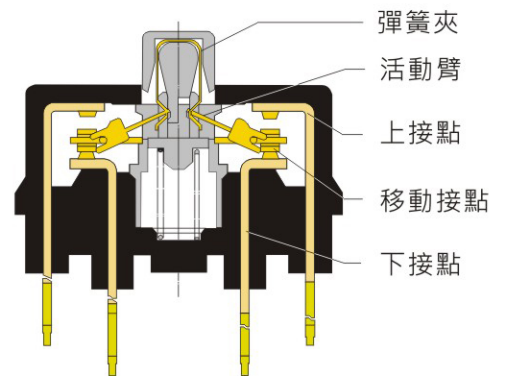

可訂製高容量接點，額定電流5A

接點容量

工作電壓	額定熱電流	最大電流	
		AC(阻性負載)	DC(阻性負載)
24 VDC	3A	—	1.0A
120 VDC		—	0.2A
250 VDC		3A	—