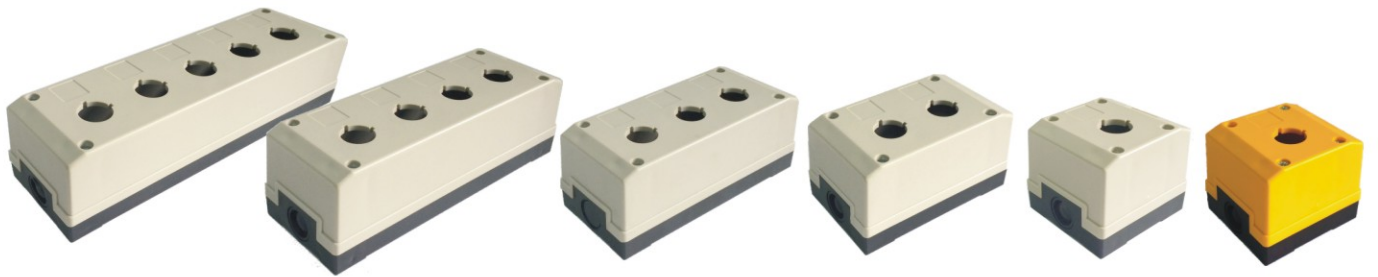

開關盒

型號	孔數	重量	高度	顏色
K-12B1	1	158g	68	黃 ■ 灰 ■
K-12B2	2	204g		
K-12B3	3	248g		
K-12B4	4	294g		
K-12B5	5	340g		

K-12B1

K-12B2

K-12B3

K-12B4

K-12B5