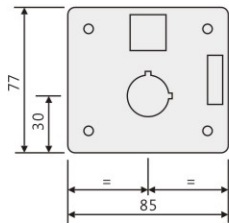

開關盒

型號	孔數	重量	高度	顏色
K-12B1	1	158g	68	黃 ■ 灰 ■
K-12B2	2	204g		
K-12B3	3	248g		
K-12B4	4	294g		
K-12B5	5	340g		

K-12B1

K-12B2

K-12B3

K-12B4

K-12B5