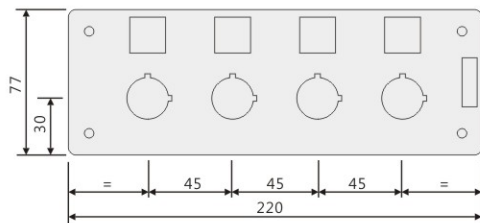

開關盒

型號	孔數	重量	高度	顏色
K-12B1	1	158g	68	黃 ■ 灰 ■
K-12B2	2	204g		
K-12B3	3	248g		
K-12B4	4	294g		
K-12B5	5	340g		

K-12B1

K-12B2

K-12B3

K-12B4

K-12B5