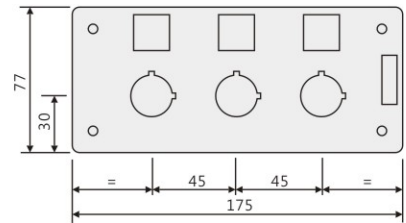

開關盒

型號	孔數	重量	高度	顏色
K-12B1	1	158g	68	黃 ■ 灰 ■
K-12B2	2	204g		
K-12B3	3	248g		
K-12B4	4	294g		
K-12B5	5	340g		

K-12B1

K-12B2

K-12B3

K-12B4

K-12B5