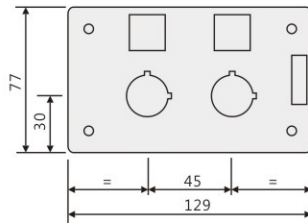

開關盒

型號	孔數	重量	高度	顏色
K-12B1	1	158g	68	黃 ■ 灰 ■
K-12B2	2	204g		
K-12B3	3	248g		
K-12B4	4	294g		
K-12B5	5	340g		

K-12B1

K-12B2

K-12B3

K-12B4

K-12B5